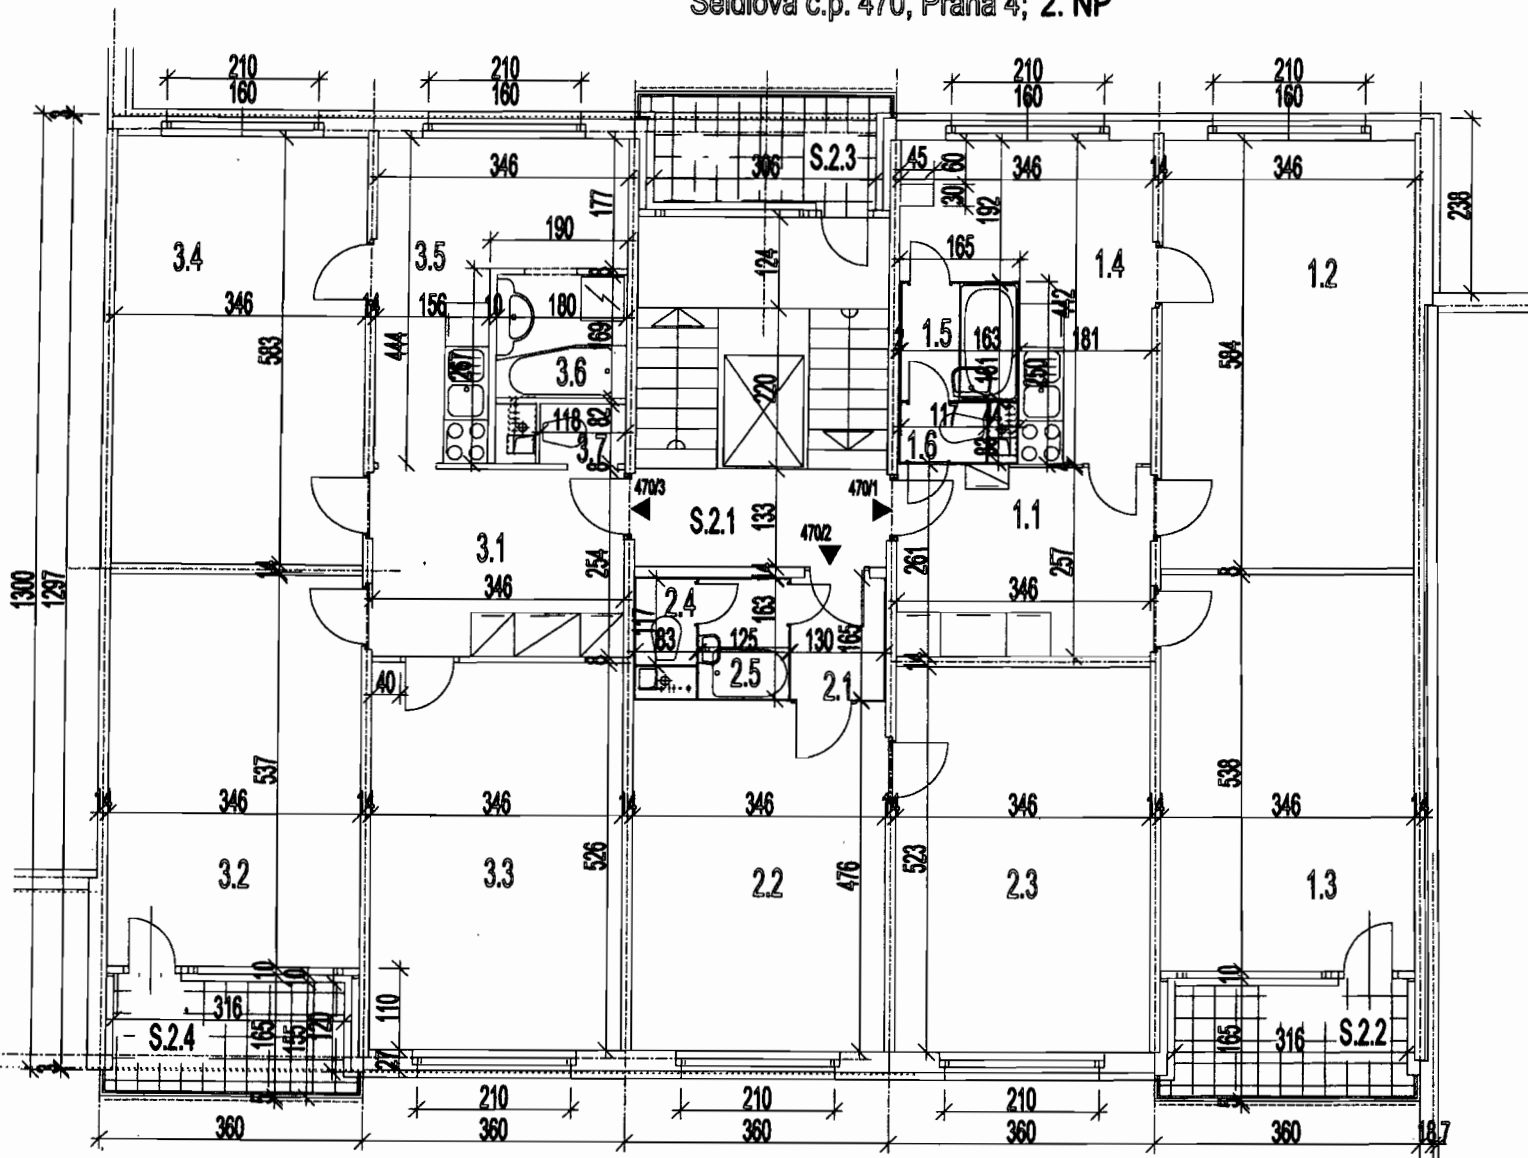

Seidlova č.p. 470, Praha 4; 2. NP

Bytová jednotka č.470 / 1:

č.m.	název místnosti	plocha m ²
1.1	Předsíň	8.89
1.2	Obývací pokoj	20.17
1.3	Ložnice	18.44
1.4	Kuchyň	11.03
1.5	Koupelna	2.56
1.6	WC	0,97

Plocha celkem 62.06

Bytová jednotka č.470 / 2:

2.1	Předsíň	2.14
2.2	Pokoj + KK	16.46
2.3	Ložnice	18.10
2.4	Koupelna	2.04
2.5	WC	0.97

Plocha celkem 39.71

Bytová jednotka č.470 / 3:

3.1	Předsíň	8.79
3.2	Obývací pokoj	18.44
3.3	Ložnice	18.20
3.4	Pokoj	20.17
3.5	Kuchyň	10.36
3.6	Koupelna	3.04
3.7	WC	1.01

Plocha celkem 80.01

Společné prostory:

č.m.	název místnosti
S.2.1	Chodba
S.2.2	Lodžie 470 / 1
S.2.3	Lodžie 470 / 2
S.2.4	Lodžie 470 / 3

bytová jednotka č.470 / 3, 3+1

bytová jednotka č.470 / 2, 1+1

bytová jednotka č.470 / 1, 2+1