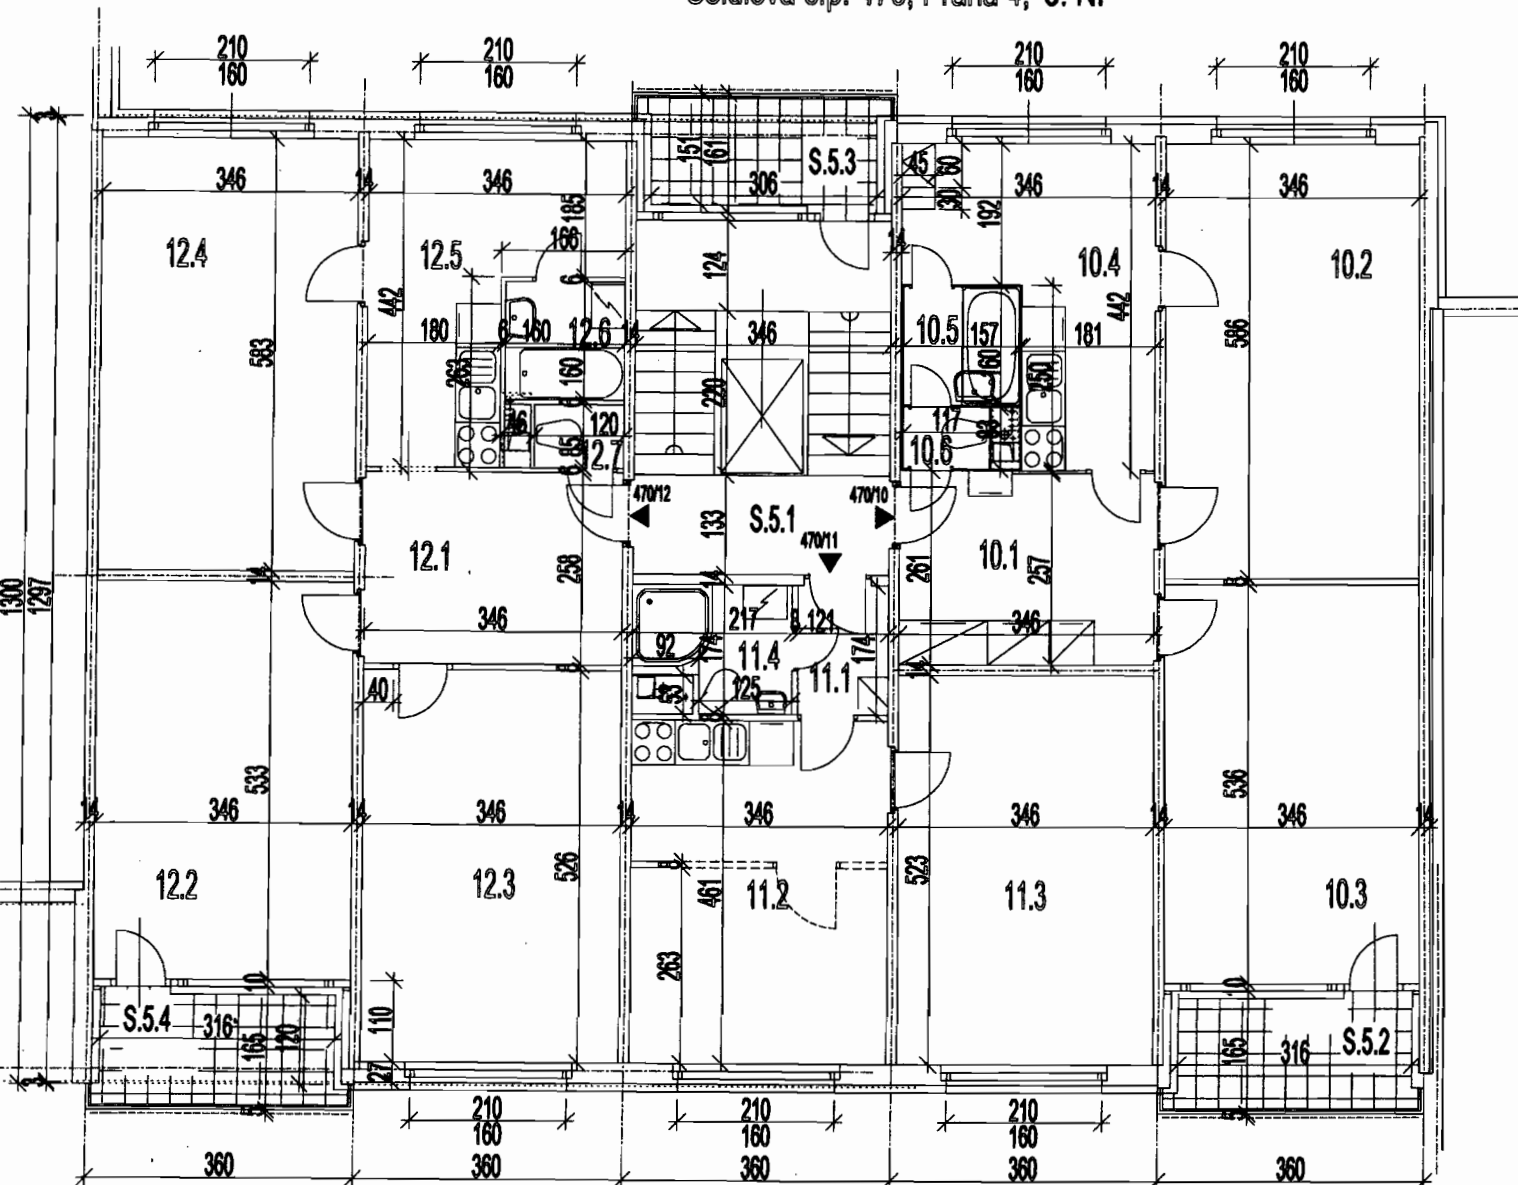

Seidlova č.p. 470, Praha 4; 5. NP

Bytová jednotka č.470 / 10:

č.m.	název místnosti	plocha m²
10.1	Předsíň	8.90
10.2	Obývací pokoj	20.27
10.3	Ložnice	18.55
10.4	Kuchyň	11.03
10.5	Koupelna	2.56
10.6	WC	0.97
Plocha celkem		62.28

Bytová jednotka č.470 / 11:

č.m.	název místnosti	plocha m²
11.1	Předsíň	2.10
11.2	Pokoj + KK	15.95
11.3	Ložnice	18.10
11.4	Koupelna + WC	3.29
Plocha celkem		39.44

Bytová jednotka č.470 / 12:

č.m.	název místnosti	plocha m²
12.1	Předsíň	8.93
12.2	Obývací pokoj	18.44
12.3	Ložnice	18.20
12.4	Pokoj	20.17
12.5	Kuchyň	11.03
12.6	Koupelna	2.56
12.7	WC	1.02
Plocha celkem		80.35

Společné prostory:

č.m.	název místnosti
S.5.1	Chodba
S.5.2	Lodžie 470 / 10
S.5.3	Lodžie 470 / 11
S.5.4	Lodžie 470 / 12

bytová jednotka č.470 / 12, 3+1	bytová jednotka č.470 / 11, 1+1	bytová jednotka č.470 / 10, 2+1
spoluvlastnický podíl: 8035 / 109144	spoluvlastnický podíl: 3944 / 109144	spoluvlastnický podíl: 6228 / 109144