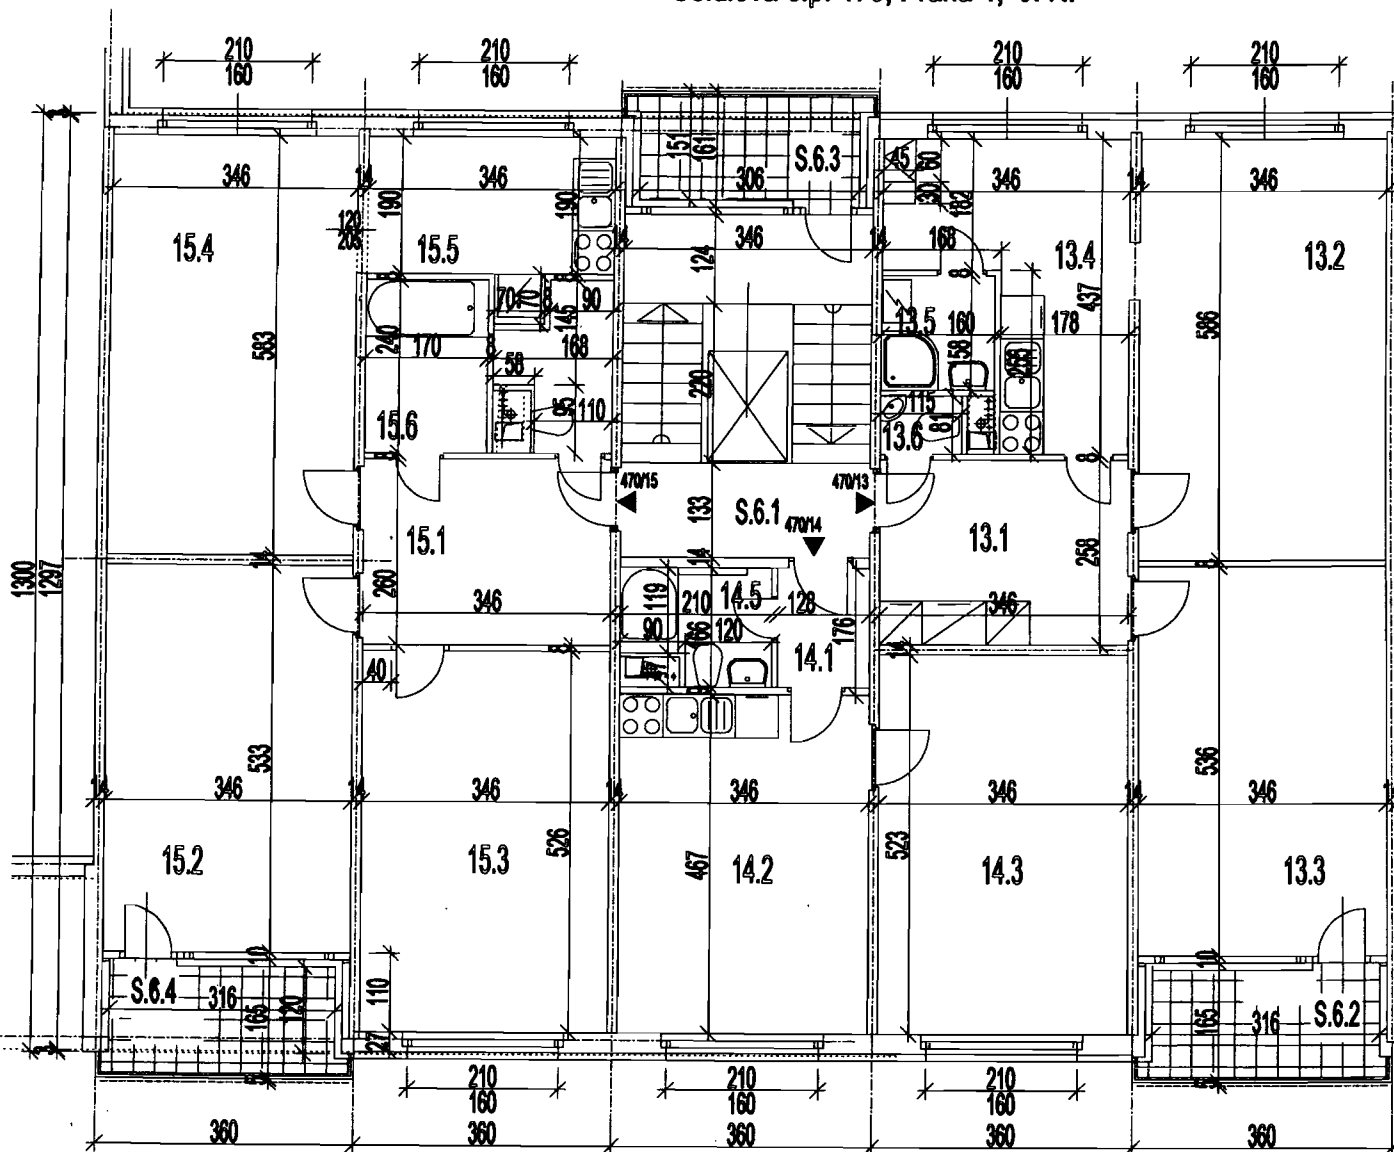

Seidlova č.p. 470, Praha 4; 6. NP

Bytová jednotka č.470 / 13:

č.m.	název místnosti	plocha m ²
13.1	Předsíň	8.93
13.2	Obývací pokoj	20.28
13.3	Ložnice	18.55
13.4	Kuchyň	10.70
13.5	Koupelna	2.53
13.6	WC	0.93

Plocha celkem 61.92

Bytová jednotka č.470 / 14:

č.m.	název místnosti	plocha m ²
14.1	Předsíň	2.13
14.2	Pokoj + KK	16.19
14.3	Ložnice	18.10
14.4	Koupelna + WC	3.06

Plocha celkem 39.48

Bytová jednotka č.470 / 15: