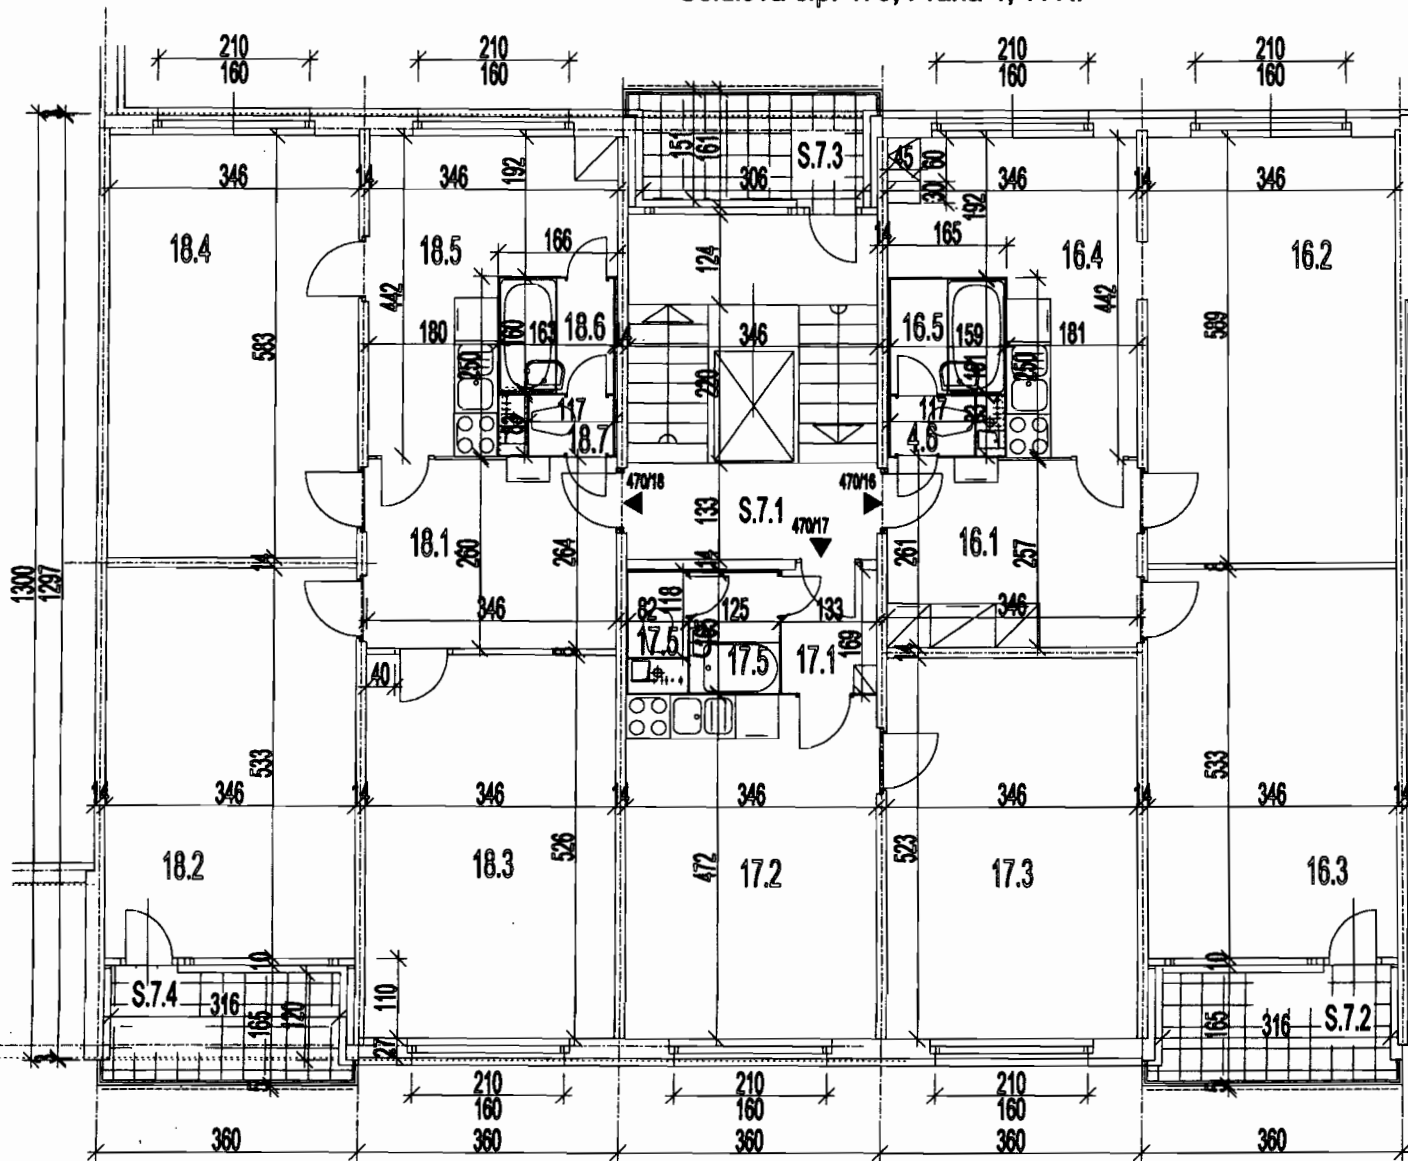

Seidlova č.p. 470, Praha 4; 7. NP

Bytová jednotka č.470 / 16:

č.m.	název místnosti	plocha m ²
16.1	Předsíň	8.89
16.2	Obývací pokoj	20.38
16.3	Ložnice	18.44
16.4	Kuchyň	11.03
16.5	Koupelna	2.56
16.6	WC	0.97

Plocha celkem 62.27

Bytová jednotka č.470 / 17:

17.1	Předsíň	2.27
17.2	Pokoj + KK	16.33
17.3	Ložnice	18.10
17.4	Koupelna	2.06
17.5	WC	0.95

Plocha celkem 39.71

Bytová jednotka č.470 / 18:

18.1	Předsíň	9.00
18.2	Obývací pokoj	18.44
18.3	Ložnice	18.20
18.4	Pokoj	20.17
18.5	Kuchyň	11.14
18.6	Koupelna	2.53
18.7	WC	0.97

Plocha celkem 80.45

Společné prostory:

č.m.	název místnosti
S.7.1	Chodba
S.7.2	Lodžie 470 / 16
S.7.3	Lodžie 470 / 17
S.7.4	Lodžie 470 / 18

bytová jednotka č.470 / 18, 3+1

bytová jednotka č.470 / 17, 1+1

bytová jednotka č.470 / 16, 2+1