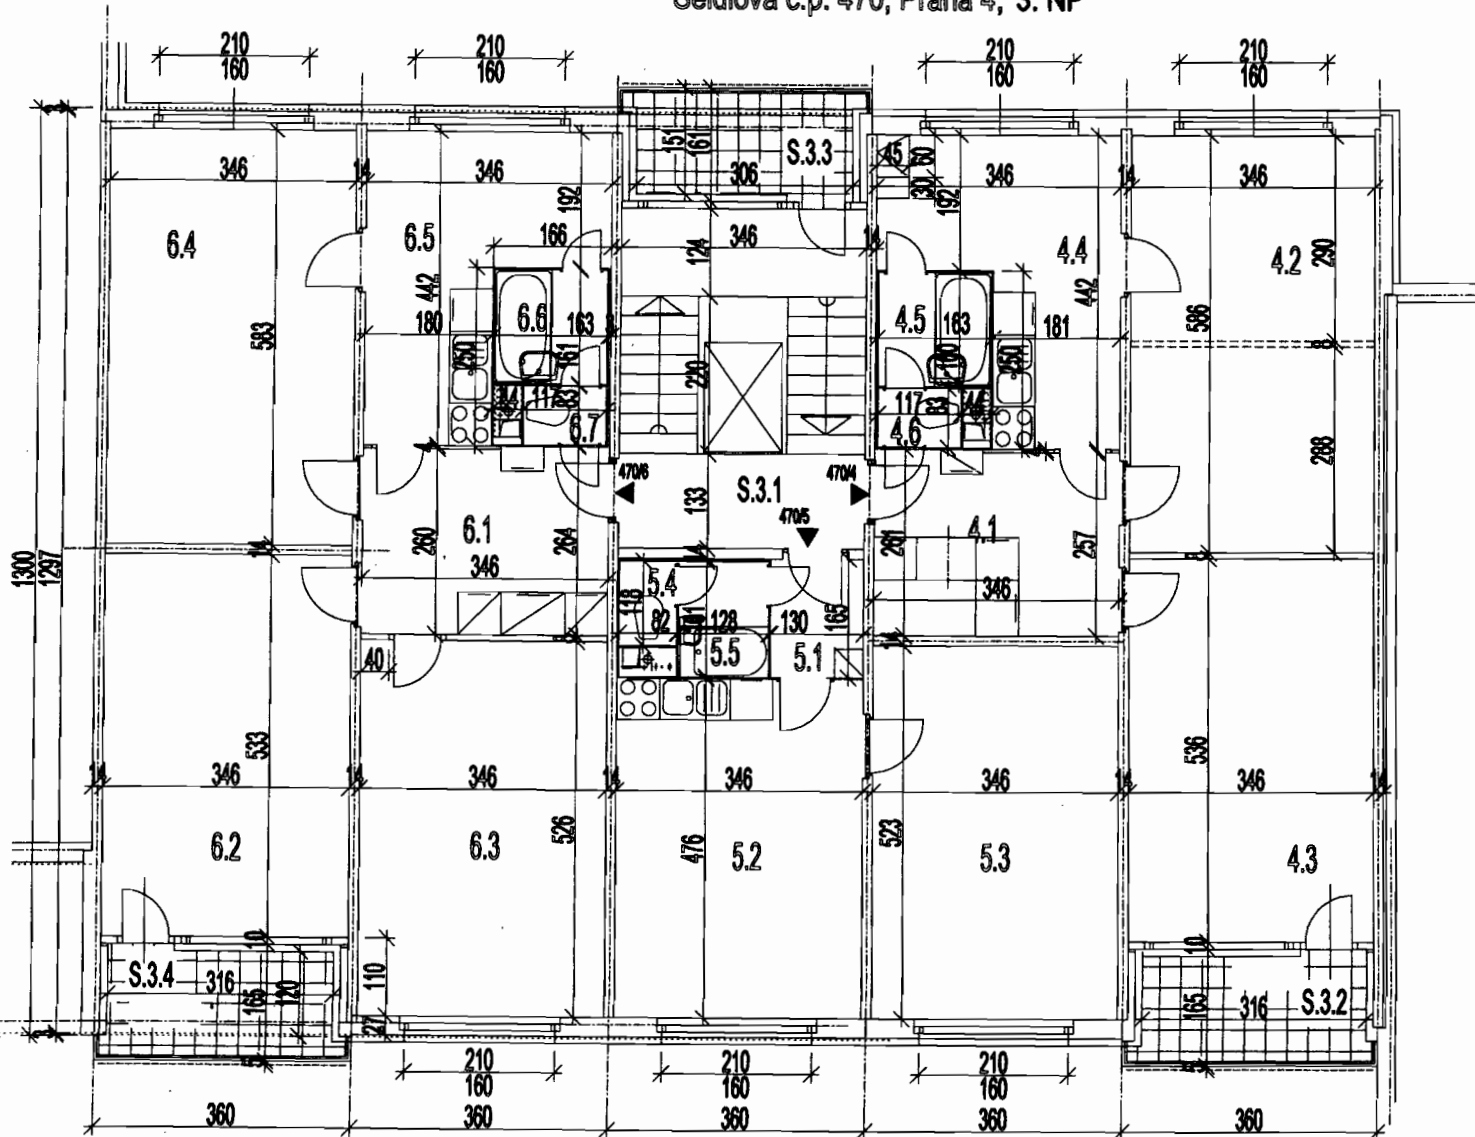

Seidlova č.p. 470, Praha 4; 3. NP

Bytová jednotka č.470 / 4:

č.m.	název místnosti	plocha m ²
4.1	Předsíň	8.89
4.2	Obývací pokoj	20.17
4.3	Ložnice	18.55
4.4	Kuchyň	11.03
4.5	Koupelna	2.56
4.6	WC	0.97
Plocha celkem		62.17

Bytová jednotka č.470 / 5:

č.m.	název místnosti	plocha m ²
5.1	Předsíň	2.19
5.2	Pokoj + KK	16.53
5.3	Ložnice	18.10
5.4	Koupelna	2.01
5.5	WC	0.96
Plocha celkem		39.79

Bytová jednotka č.470 / 6:

č.m.	název místnosti	plocha m ²
6.1	Předsíň	9.06
6.2	Obývací pokoj	18.44
6.3	Ložnice	18.20
6.4	Pokoj	20.17
6.5	Kuchyň	11.17
6.6	Koupelna	2.56
6.7	WC	0.96
Plocha celkem		80.56