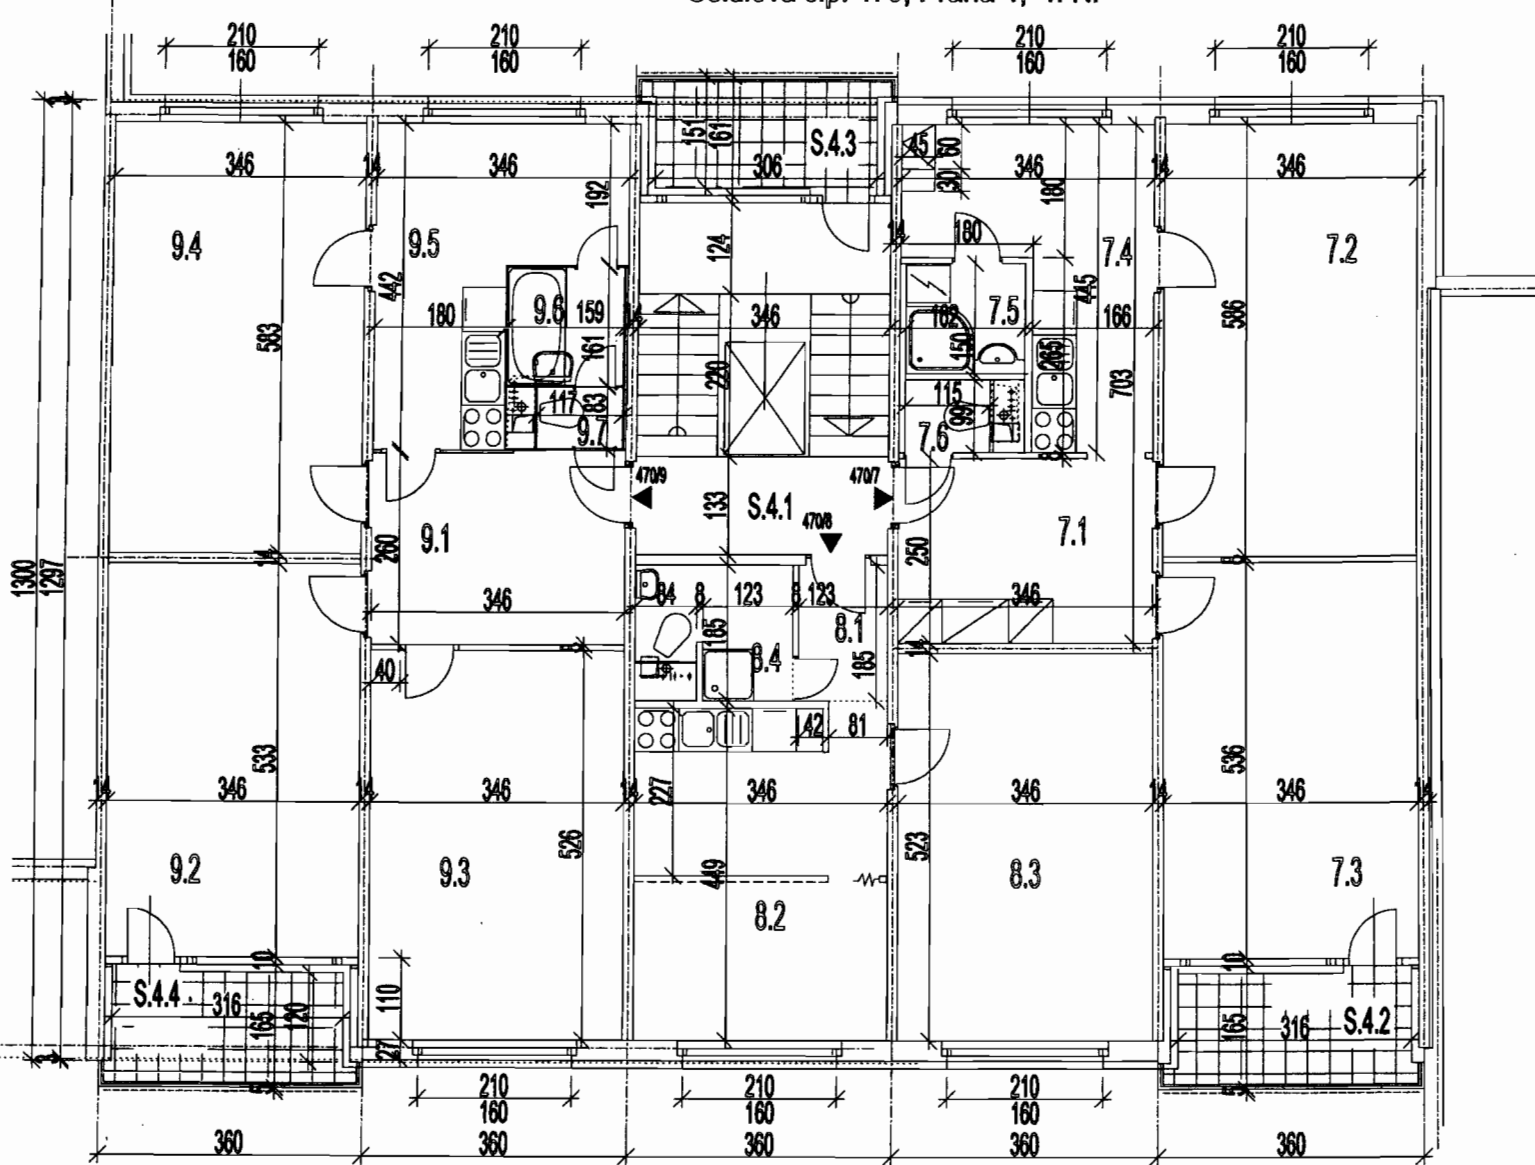

Seidlova č.p. 470, Praha 4; 4. NP

Bytová jednotka č.470 / 7:

č.m.	název místnosti	plocha m ²
7.1	Předsíň	8.65
7.2	Obývací pokoj	20.17
7.3	Ložnice	18.55
7.4	Kuchyň	10.50
7.5	Koupelna	2.43
4.6	WC	1,14

Plocha celkem 61.44

Bytová jednotka č.470 / 8:

8.1	Předsíň	2.27
8.2	Pokoj + KK	15.55
8.3	Ložnice	18.10
8.4	Koupelna + WC	3.46

Plocha celkem 39.38

Bytová jednotka č.470 / 9:

9.1	Předsíň	9.06
9.2	Obývací pokoj	18.44
9.3	Ložnice	18.20
9.4	Pokoj	20.17
9.5	Kuchyň	11.14
9.6	Koupelna	2.56
9.7	WC	0.97

Plocha celkem 80.54

Společné prostory:

č.m.	název místnosti
S.4.1	Chodba
S.4.2	Lodžie 470 / 7
S.4.3	Lodžie 470 / 8
S.4.4	Lodžie 470 / 9

bytová jednotka č.470 / 9, 3+1

bytová jednotka č.470 / 8, 1+1

bytová jednotka č.470 / 7, 2+1